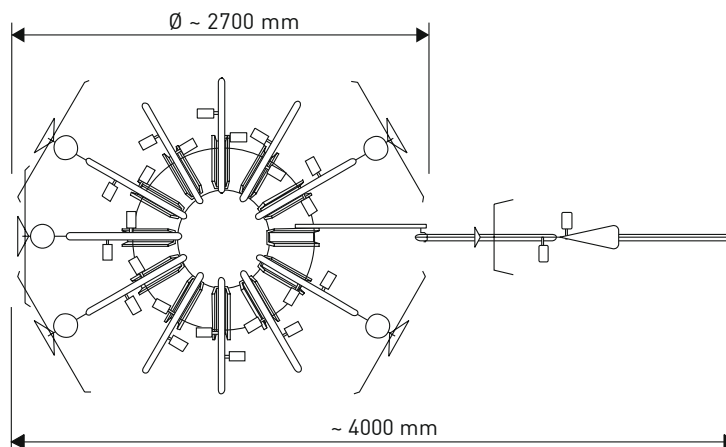

### KARU

- Höhe 2000 mm
- Durchmesser 2700 mm
- Gewicht: 95 kg

### Montage:

- Kreuzfuss zum auf den Boden stellen

### Konstruktion:

- Die solide Konstruktion ist rundum drehbar, so ist jedes Fahrrad leicht erreichbar
- Aufzugsarm mit qualitativ hochwertiger Gasdruckfeder