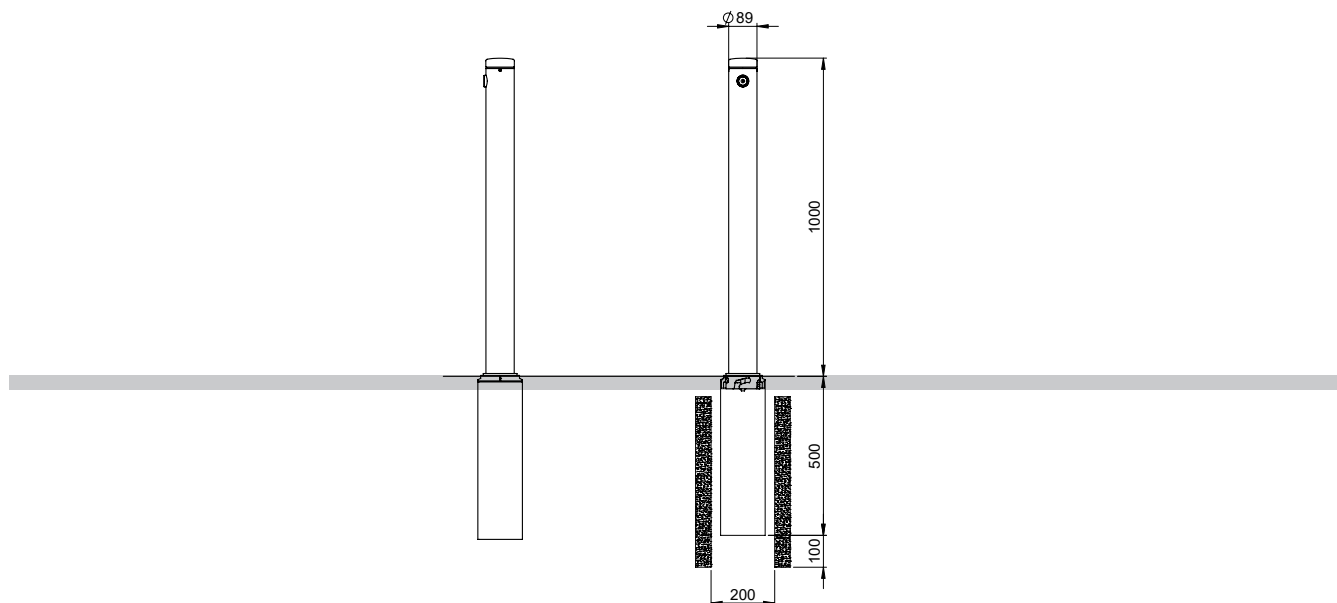

Poller MILI + demontierbar mit Sollbruchstelle

blu

pro Stück
CHF 608.-

Poller MILI +

- Stahlrohr: Ø 89 mm
- Höhe 1000 mm
- Gewicht: 14 kg

- Schloss: Zylinder KABA 5000
- Demontierbar mit Sollbruchstelle

Material:

- Stahlrohr feuerverzinkt
- Deckel Aluminium

Montage:

- Zum Einbetonieren