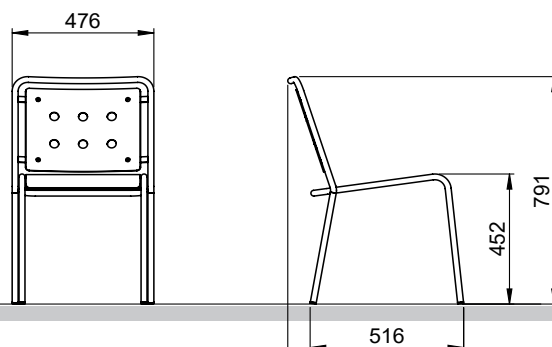

### Chair Ella

- Width 476mm
- Depth 591mm
- Height 791mm
- Weight 7 kg