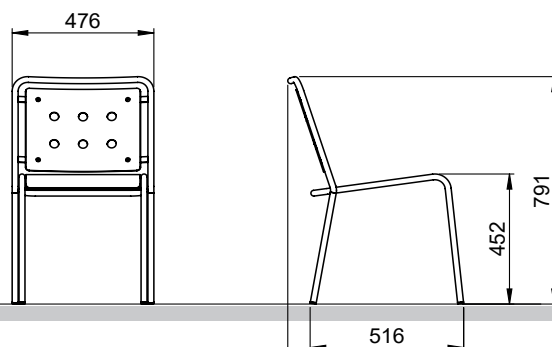

Stuhl ELLA

CHF 398.-

Stuhl ELLA

- Breite 476mm
- Tiefe 591mm
- Höhe 791mm
- Gewicht 7 kg

Ausführung:

Stuhlgestell Stahl, feuerverzinkt
Sitzfläche und Lehne Aluminium 2mm, farbig pulverbeschichtet

Farben:

- Honiggelb RAL 1005
- Korallenrot RAL 3016
- Grünblau RAL 5001
- Blassgrün RAL 6021
- Grüngrau RAL 7009

Montage:

- Zum frei aufstellen
- Stühle stapelbar