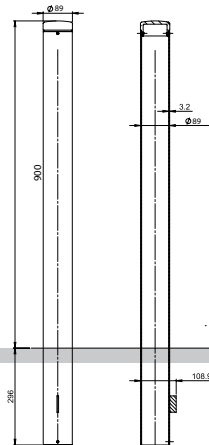

Poller MILI zum Einbetonieren

blu

pro Stück
CHF 139.-

Poller MILI

- Stahlrohr: Ø 89 mm
- Höhe 1000 mm
- Gewicht: 8 kg

Material:

- Stahlrohr feuerverzinkt
- Deckel Aluminium

Montage: