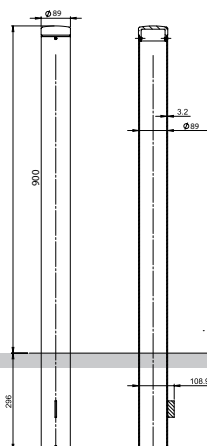

Poller MILI mit Fussplatte

blu

pro Stück
CHF 169.-

Poller MILI

- Stahlrohr: \varnothing 89 mm
- Höhe 1000 mm
- Gewicht: 8 kg

Material:

- Stahlrohr feuerverzinkt
- Deckel Aluminium

Montage: