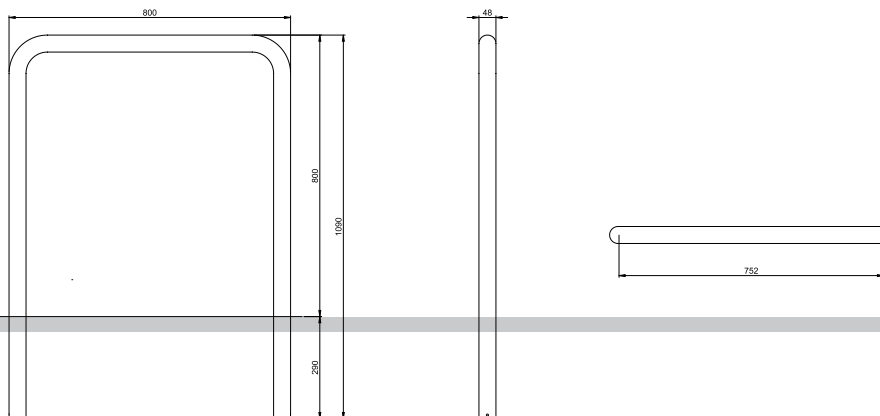

### Velobügel CLEO

- Stahlrohr: Ø 48 mm
- Masse: 800/800 mm
- Gewicht: 10 kg