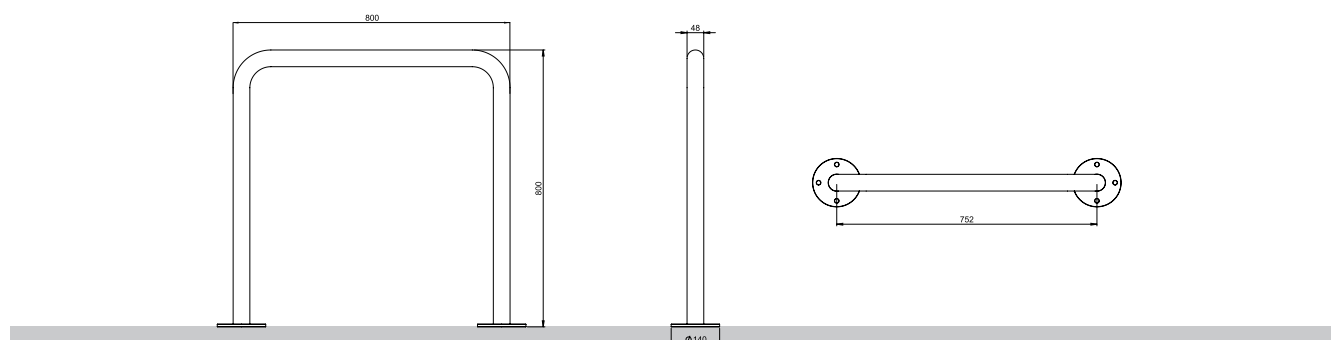

Velobügel CLEO mit Fussplatte

blu

CHF 198.-

Velobügel CLEO

- Stahlrohr: Ø 48 mm
- Masse: 800/800 mm
- Gewicht: 10 kg

Material:

- Stahlrohr feuerverzinkt

Montage:

- Mit Fussplatte zum Verdübeln auf Fundament