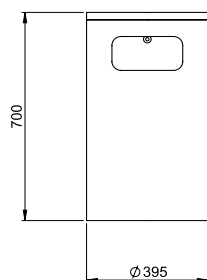

Abfallbehälter BULI 60l für Wandmontage

blu

CHF 786.-

Abfallbehälter BULI für Wandmontage

- Durchmesser Ø: 395 mm
- Höhe: 700 mm
- Gewicht: 40 kg
- 3-Kantverschluss 7 mm

Material:

- Edelstahl lackiert Anthrazit