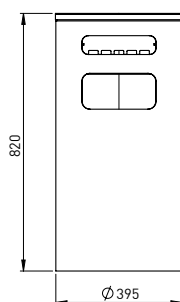

Abfallbehälter BULI 60l mit Ascher für Wandmontage

blu

CHF 1'098.-

Abfallbehälter BULI mit Ascher für Wandmontage

- Durchmesser Ø: 395 mm
- Höhe: 820 mm
- Gewicht: ca. 42 kg
- 3-Kantverschluss 7 mm

Material: